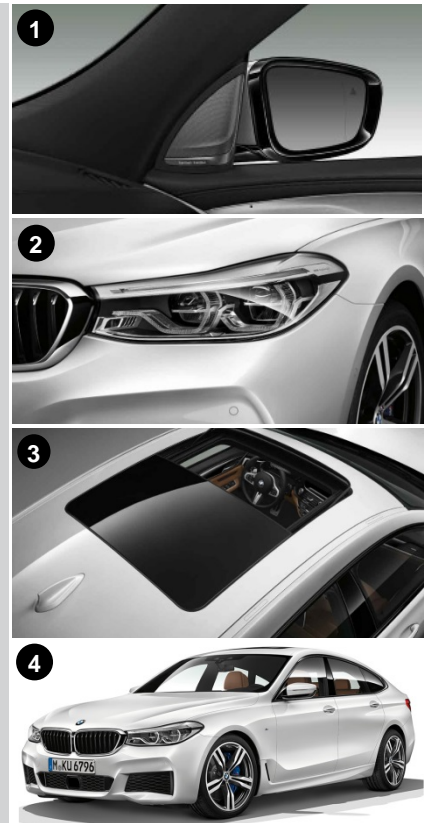

M SPORT COMFORT

- Пакет M Sport
 - Шини runflat
 - Комфортні передні сидіння з електроприводом
 - Підігрів передніх сидінь
 - Оббивка салону з шкіри 'Nappa'
 - Колір кузову металік
 - Акустична система Harman Kardon
 - Система комфортного доступу
 - Адаптивні LED фари
 - Автоматичне дальнє світло
 - Додаткові системи безпеки
 - Навігаційна система
 - CD плеєр
 - Мультимедійний щиток приладів
 - Driving Assistant
 - Проекція на лобове скло
 - Болти-секретки для коліс
 - Спортивна трансмісія Steptronic
 - Велюрові килимки
 - 4-зонний клімат-контроль
- 1**
- Іонізатор повітря та функція Ambient Air
 - Підігрів керма
 - Адаптивна пневмопідвіска на всіх колесах
 - Інтегральне активне кермо управління
 - Датчики вимірювання тиску в колесах
 - Автоматичні доводчики дверей
 - Поліліничка та прикурювач
 - Сонцезахисне тонування задніх вікон
 - Панорамний скляний дах з електроприводом
 - Керівництво з експлуатації російською мовою
- 2**
- Керамічне оздоблення елементів керування
 - Додаткове освітлення Ambient light
 - Електропривід складання бічних дзеркал
 - Допомога при паркуванні Plus
 - Додатковий подвійний роз'єм USB для зарядки гаджетів
 - Apple CarPlay
 - Apps
 - Меню російською мовою
- 3**
- Оббивка передньої панелі з штучної шкіри
 - BMW Individual зовнішнє оздоблення Shadow Line
 - BMW Individual стеля кольору Anthracite
 - М підставка для ніг
 - М порogi дверей з підсвічуванням
 - Хромовані вихлопні патрубки у формі трапезії
 - М педалі
 - Хромовані М позначення на передніх крилах
- 4**
- Зміст пакету M Sport:
 - Шкіра Dakota Black з синьою прострочкою
 - 19" М Диски Double-spoke style 647 M Bicolour з шинами різної ширини
 - Гальмівні супорти синього кольору з позначенням M
 - Електрорегулювання сидіння з пам'яттю сидіння
 - Спортивні передні сидіння
 - Планки салону за алюмінію Aluminium Rhombicle
 - М Шкіряне кермо
 - М Аеродинамічний обвіс кузову