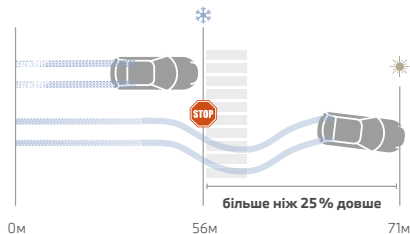

БІЛЬШ КОРОТКИЙ ГАЛЬМІВНИЙ ШЛЯХ ДОРІВНЮЄ БІЛЬШ БЕЗПЕЧНОМУ ВОДІННЮ.

Оснащення Вашого BMW ідеальними шинами дійсно окупиться. Зимові шини, безумовно, пропонують переваги безпеки на зимових дорогах: бонус за безпеку особливо очевидний, якщо порівнювати гальмівний шлях на снігу, особливо на великих швидкостях (100 км/год, у прикладі нижче) на автомагістралях чи шосе.