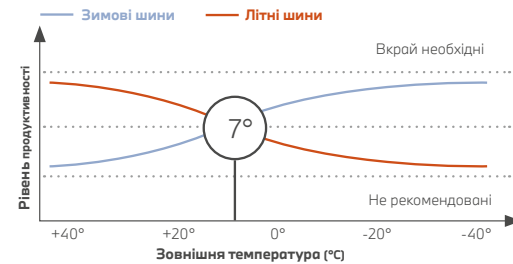

ЧАС ДЛЯ ЗАМІНИ?

За температури нижче 7 °С зимові шини мають багато переваг. За таких температур вони демонструють значно кращі характеристики курсової стійкості, зчеплення з дорогою та гальмування, ніж їхні літні аналоги. До їхнього складу входять м'які гумові суміші, вони мають більш глибокі канавки та тонкі ламелі для збільшення зчеплення на вологих або зледенілих ділянках. Це призводить до більш безпечного водіння та зменшення залежності від погодних умов.